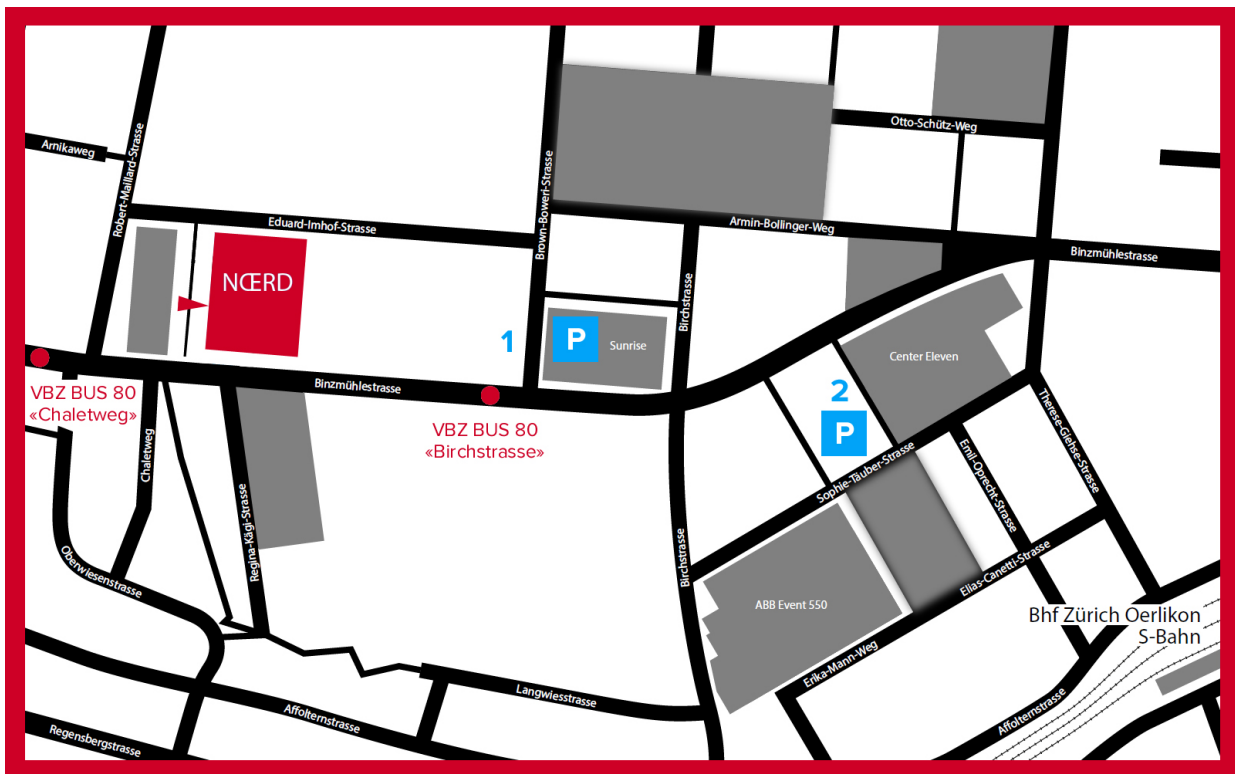

AROMA, Binzmühlestrasse 170, 8050 Zürich Oerlikon, Eingang West

Anreise ÖV

Ab Bahnhof Oerlikon mit VBZ Bus 80 bis Haltestelle «Birchstrasse» oder «Chaletweg», ca. 10 Minuten

Anreise Auto

- P1** Parkhaus OCTAVO Brown-Boveri-Strasse 2, 8050 Zürich
Total 123 Parkplätze, CHF 20 für 5 Stunden, anschl. CHF 3.00/Std.
- P2** Parkhaus PARKSIDE Sophie-Täuber-Strasse 10, 8050 Zürich
Total 38 Parkplätze, CHF 25 für 5 Stunden, anschl. CHF 3.00/Std.