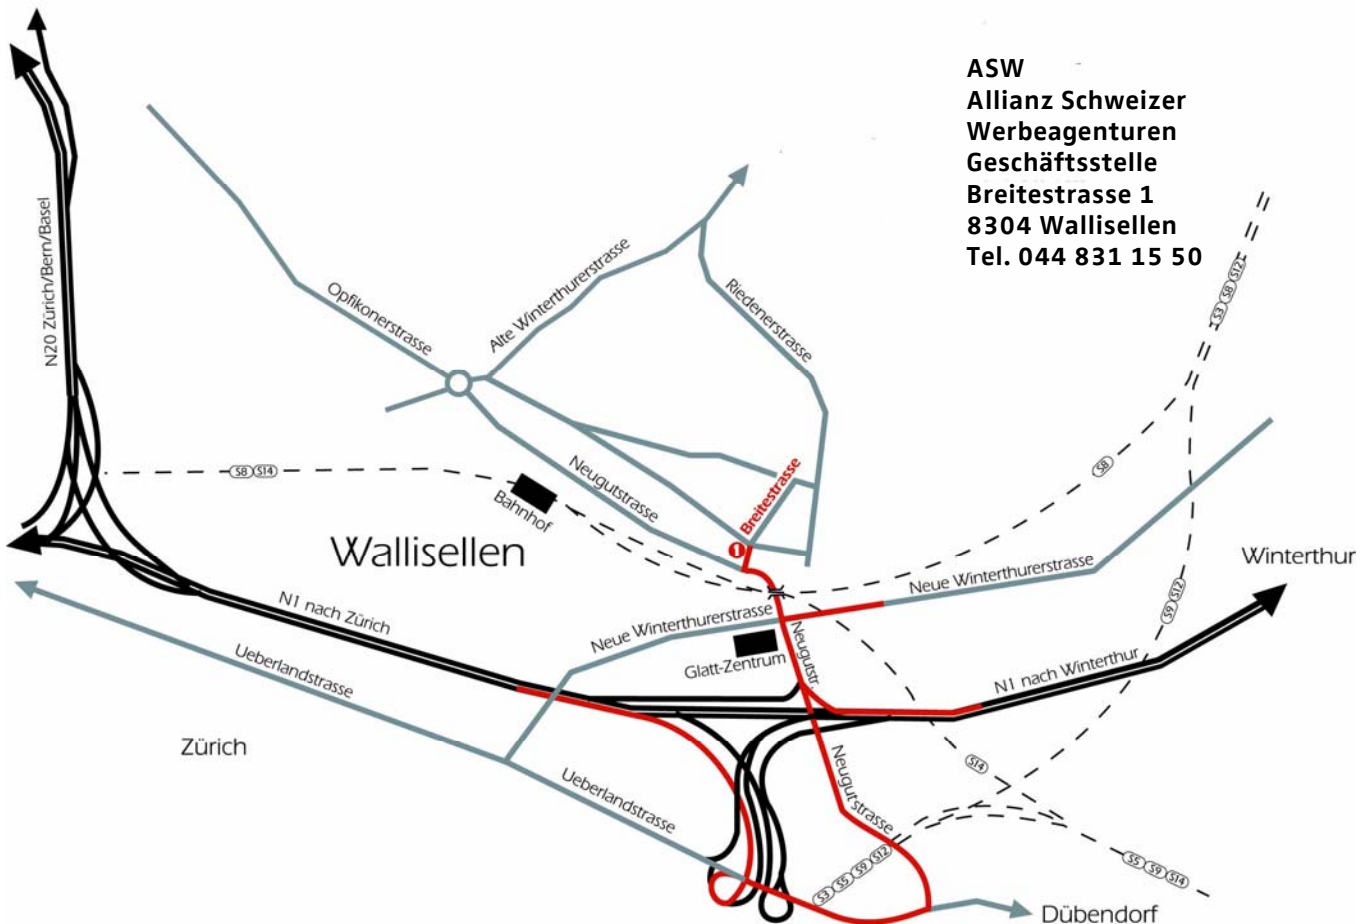

ANFAHRT

ausgezeichnet.

ASW
Allianz Schweizer
Werbeagenturen
Geschäftsstelle
Breitestrasse 1
8304 Wallisellen
Tel. 044 831 15 50

Von Bern/Basel

Autobahn N1 Richtung St. Gallen kommend: ➔ **Ausfahrt Wallisellen/Dübendorf/Zürich Schwamendingen**; beim Blinklicht nach ➔ **Richtung Dübendorf/Wallisellen**; Spur Uster/Wallisellen, auf linke Spur Richtung Wallisellen wechseln, beim Blinklicht nach ◀ abbiegen **Richtung Wallisellen/Winterthur**; nach ca. 600 m Fahrt auf der Neugutstrasse (beim 5., grossen Blinklicht, rechts: Garage Neugut/Flury) **weiter** ↑ auf der Neugutstrasse **Richtung Ortsmitte**, nach der Bahnunterführung **1. Strasse** ➔ und nach 20 m ◀ steht Ihnen einer unserer Parkplätze zur Verfügung.

Von Winterthur/St. Gallen

Autobahn N1 Richtung Zürich kommend: ➔ **Ausfahrt Wallisellen/Oerlikon/Schwamendingen/ Dübendorf**; rechte Spur Wallisellen, beim Blinklicht ➔ **nach Wallisellen** (am Smart Center vorbei); beim 3., grossen Blinklicht, (rechts: Garage Neugut/Flury) **weiter** ↑ auf der Neugutstrasse **Richtung Ortsmitte**, nach der Bahnunterführung **1. Strasse** ➔ und nach 20 m ◀ steht Ihnen einer unserer Parkplätze zur Verfügung.

Von Brüttsellen/Dietlikon

über die **Neue Winterthurerstrasse** kommend: Grosses Blinklicht vor dem Glattzentrum in Wallisellen; (links: Garage Neugut/Flury), rechte Spur, Abbiegung nach ➔ **Richtung Ortsmitte** nach der Bahnunterführung **1. Strasse** ➔ und nach 20 m ◀ steht Ihnen einer unserer Parkplätze zur Verfügung.

Von Kloten/Bassersdorf

über die **Alte Winterthurerstrasse** kommend: bis zum Kreisel (rechts: „Wirtschaft zum Doktorhaus“); **im Kreisel** nach ◀ (Ortsmitte) abbiegen, und durch das ganze Dorf Wallisellen ↑ fahren. Nach der Post noch ca. 400 m Weiterfahrt, kurz vor der Bahnunterführung ◀ in die **Breitestrasse** einbiegen und nach 20 m ◀ steht Ihnen einer unserer Parkplätze zur Verfügung.